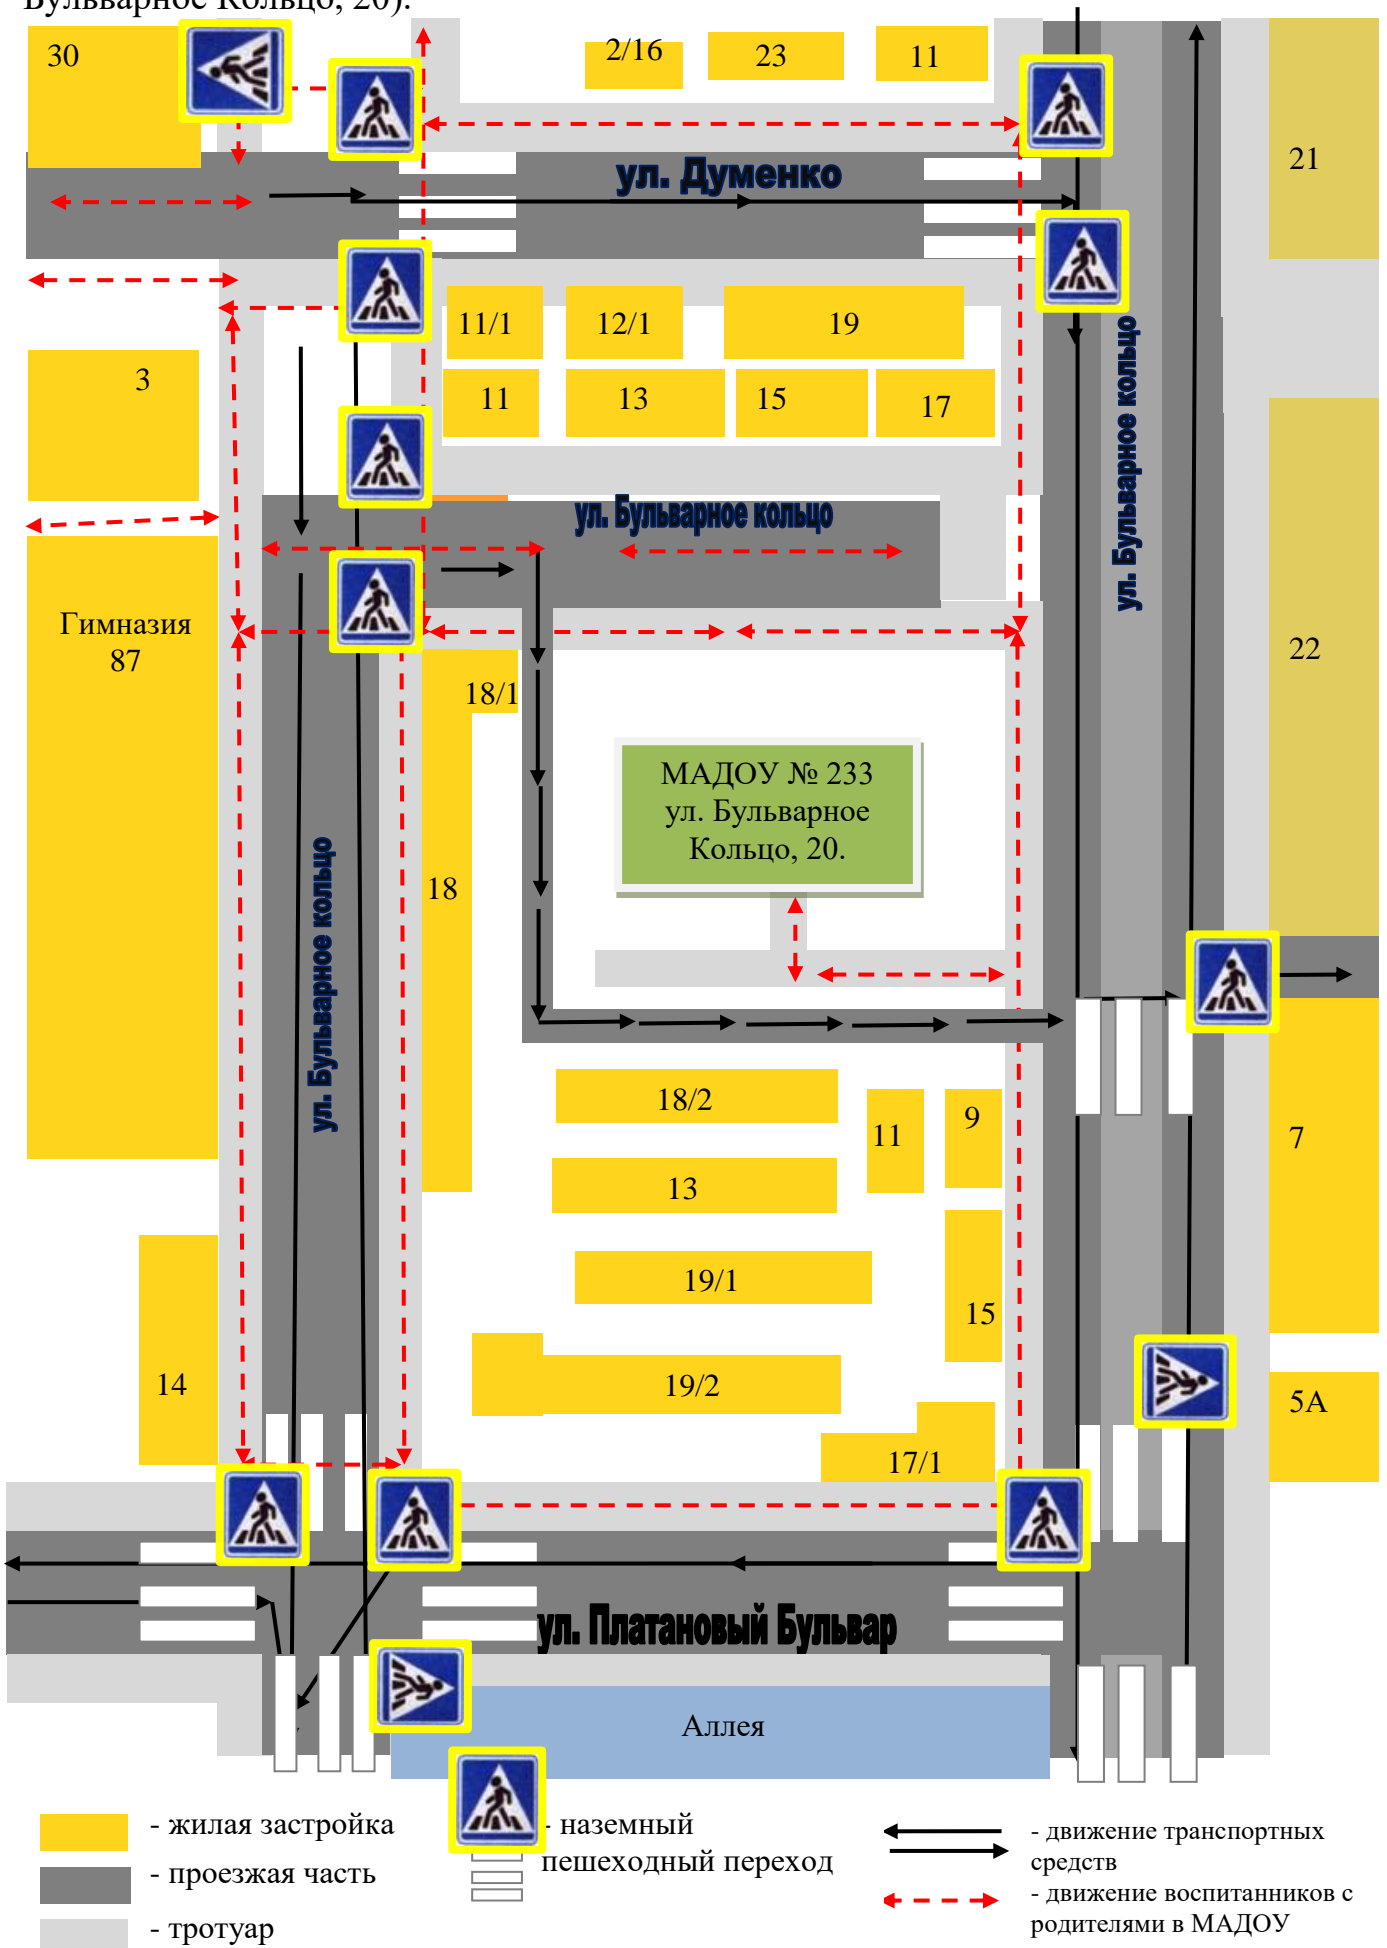

План - схема МАДОУ МО г. Краснодар «Центр – детский сад № 233»

План-схема района расположения МАДОУ МО г. Краснодар «Центр – детский сад № 233», пути движения транспортных средств и воспитанников с родителями (ул. Бульварное Кольцо, 20).

Схема организации дорожного движения в непосредственной близости от МАДОУ МО г. Краснодар «Центр – детский сад № 233», с размещением соответствующих технических средств, маршруты движения детей и расположение парковочных мест (ул. Бульварное Кольцо, 20).

- - ограждение МАДОУ
- - искусственное освещение
- ← → - направление движения транспортного потока
- ← - - - → - направление движения детей от остановок маршрутных транспортных средств.
- ← ····· ····· → - направление движения маршрутных транспортных средств.
- - жилые застройки

І. План-схемы МАДОУ МО г. Краснодар «Центр – детский сад № 233»

2.1. План - схема района расположения ОУ, пути движения транспортных средств и воспитанников с родителями (пр. Чекистов).

Пути движения транспортных средств к местам разгрузки/погрузки и рекомендуемые пути передвижения детей по территории образовательного учреждения (ул. Бульварное Кольцо, 20).