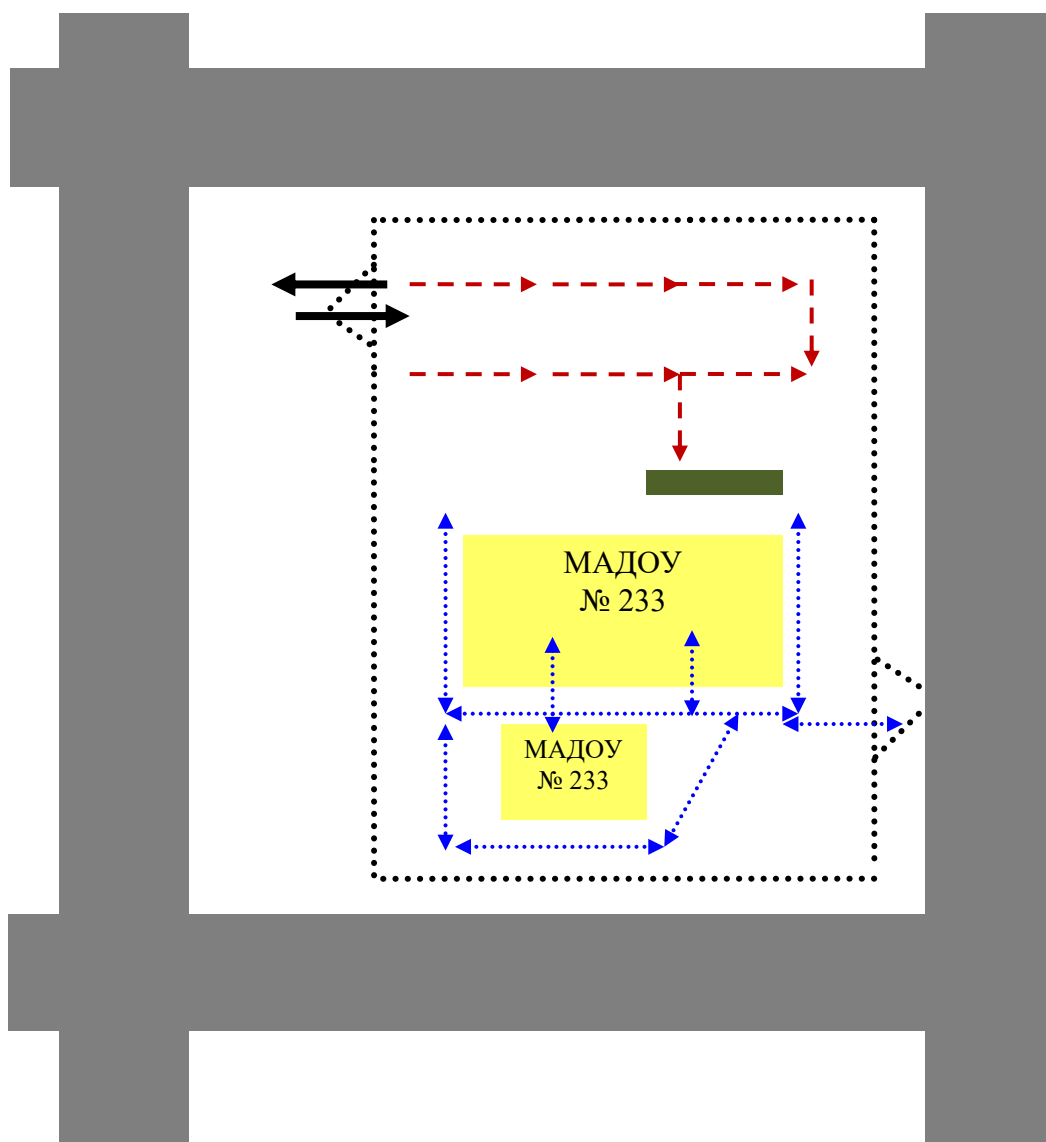

План - схема МАДОУ МО г. Краснодар «Центр – детский сад № 233»

План-схема района расположения МАДОУ МО г. Краснодар «Центр – детский сад № 233», пути движения транспортных средств и воспитанников с родителями (ул. Бульварное Кольцо, 20).

Схема организации дорожного движения в непосредственной близости от МАДОУ МО г. Краснодар «Центр – детский сад № 233», с размещением соответствующих технических средств, маршруты движения детей и расположение парковочных мест (ул. Бульварное Кольцо, 20).

- - ограждение МАДОУ
- - искусственное освещение
- ← → - направление движения транспортного потока
- ← - - - → - направление движения детей от остановок маршрутных транспортных средств.
- ← ····· ····· → - направление движения маршрутных транспортных средств.
- - жилые застройки

І. План-схемы МАДОУ МО г. Краснодар «Центр – детский сад № 233»

2.1. План - схема района расположения ОУ, пути движения транспортных средств и воспитанников с родителями (пр. Чекистов).

Пути движения транспортных средств к местам разгрузки/погрузки и рекомендуемые пути передвижения детей по территории образовательного учреждения (ул. Бульварное Кольцо, 20).