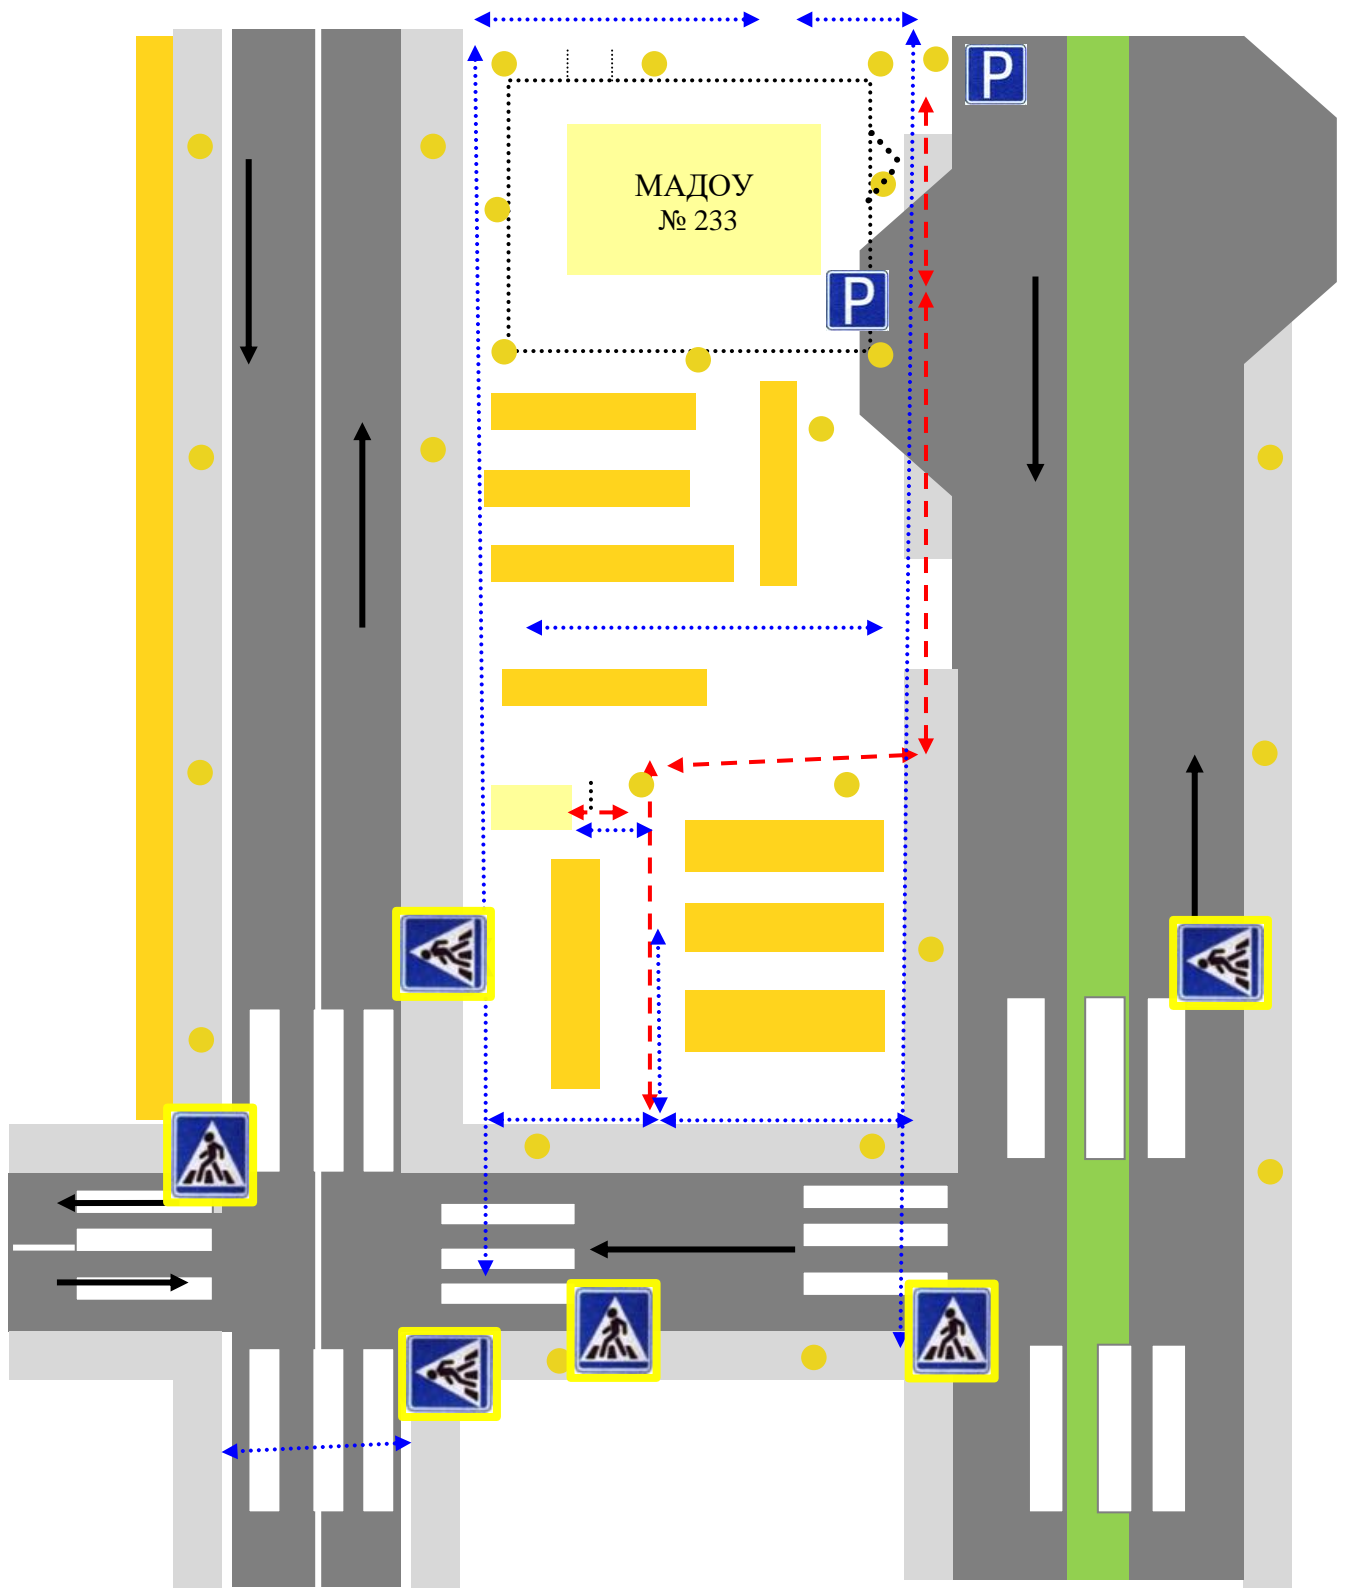

План - схема МАДОУ МО г. Краснодар «Центр – детский сад № 233»

План-схема района расположения МАДОУ МО г. Краснодар «Центр – детский сад № 233», пути движения транспортных средств и воспитанников с родителями (ул. Бульварное Кольцо, 20).

Схема организации дорожного движения в непосредственной близости от МАДОУ МО г. Краснодар «Центр – детский сад № 233», с размещением соответствующих технических средств, маршруты движения детей и расположение парковочных мест (ул. Бульварное Кольцо, 20).

- - ограждение МАДОУ
- - искусственное освещение
- ← → - направление движения транспортного потока
- ← - - - → - направление движения детей от остановок маршрутных транспортных средств.
- ← ····· ····· → - направление движения маршрутных транспортных средств.
- - жилые застройки

І. План-схемы МАДОУ МО г. Краснодар «Центр – детский сад № 233»

2.1. План - схема района расположения ОУ, пути движения транспортных средств и воспитанников с родителями (пр. Чекистов).

Пути движения транспортных средств к местам разгрузки/погрузки и рекомендуемые пути передвижения детей по территории образовательного учреждения (ул. Бульварное Кольцо, 20).