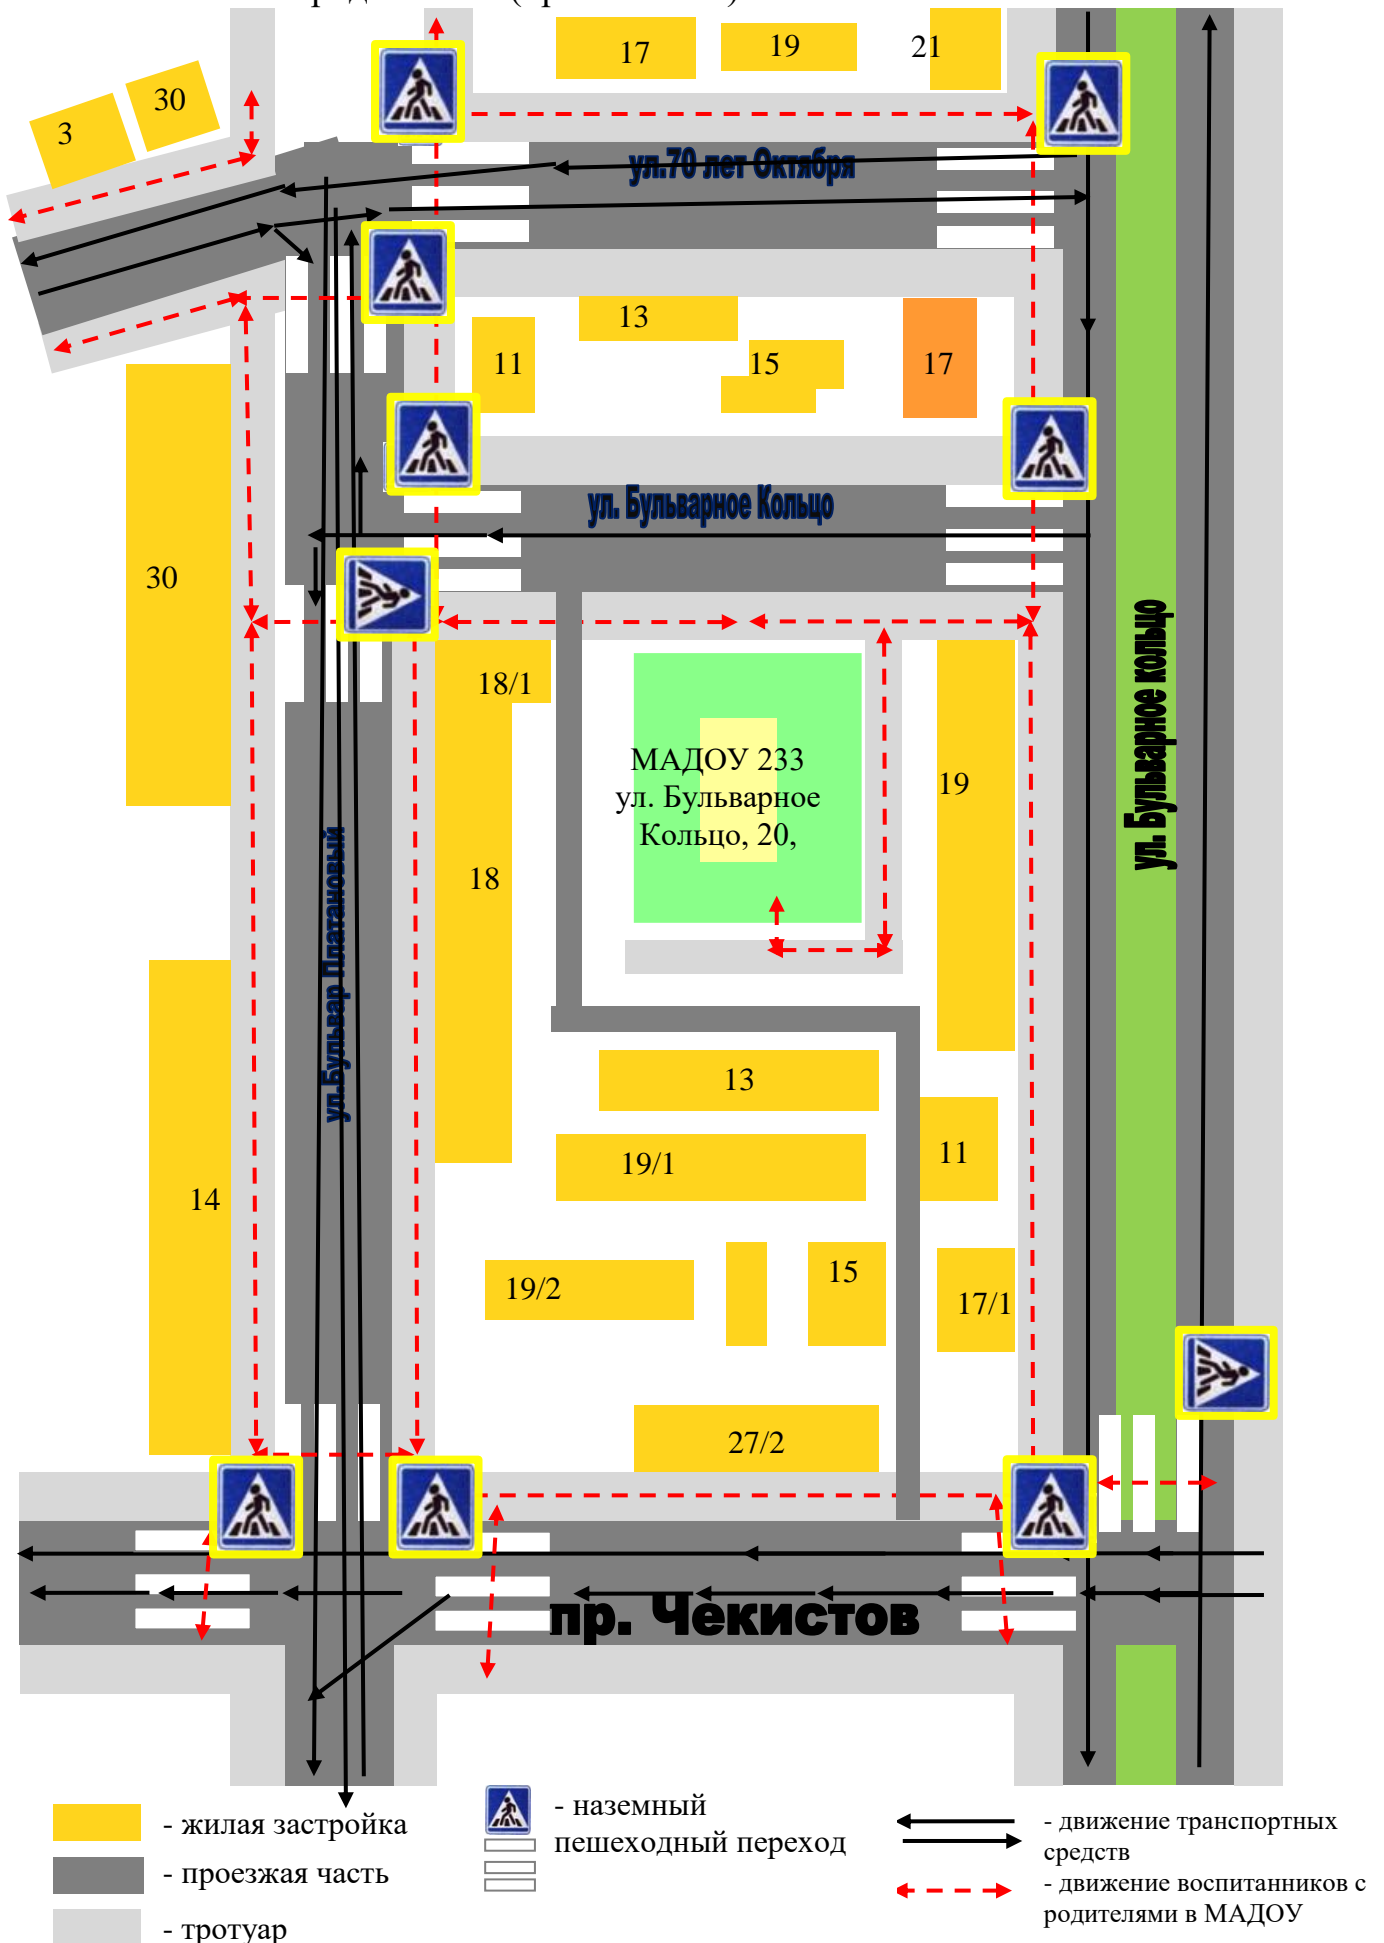

План - схема МАДОУ МО г. Краснодар «Центр – детский сад № 233»

План-схема района расположения МАДОУ МО г. Краснодар «Центр – детский сад № 233», пути движения транспортных средств и воспитанников с родителями (ул. Бульварное Кольцо, 20).

Схема организации дорожного движения в непосредственной близости от МАДОУ МО г. Краснодар «Центр – детский сад № 233», с размещением соответствующих технических средств, маршруты движения детей и расположение парковочных мест (ул. Бульварное Кольцо, 20).

І. План-схемы МАДОУ МО г. Краснодар «Центр – детский сад № 233»

2.1. План - схема района расположения ОУ, пути движения транспортных средств и воспитанников с родителями (пр. Чекистов).

Пути движения транспортных средств к местам разгрузки/погрузки и рекомендуемые пути передвижения детей по территории образовательного учреждения (ул. Бульварное Кольцо, 20).

- въезд/выезд грузовых транспортных средств

- движение грузовых транспортных средств по территории учреждения

- движение детей на территории образовательного учреждения

- место разгрузки/погрузки